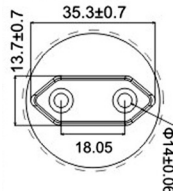

Ölçüler: 76.5 x 55.1 x 29.4 (mm)

Ürün Kullanım Özellikleri

Kompakt yapıya sahiptir, yer kaplamaz! Hafiftir, kullanımı ve taşınması kolaydır! Prize takmanız yeterli! Az enerji sarfiyatı ile yüksek verim sağlar! Avrupa tipi tüm prizler için uygundur! Aynı anda 4 farklı cihaz bağlanabilir! Çıkarılabilir güç soketi sayesinde uzatma kablosu takılabilir. (Uzatma kablosu paket içerisinde bulunmamaktadır.)

Avrupa Tipi Priz

Ölçüler: ø40,0x59,6(mm)

MP3 çalar, fotoğraf makinesi, cep telefonu, taşınabilir oyun konsolu gibi birçok cihazı şarj etmede güvenle kullanabilirsiniz.

iPhone ve iPod için kullanıma uygundur.