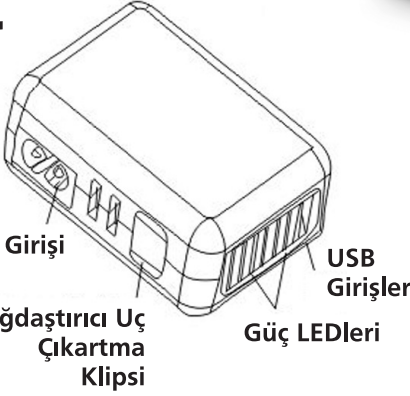

2 YIL
BLUELIGHT
GARANTİSİ

ARIZA HALİNDE ÜCRETSİZ
ADRESTEN ALIM
ADRESE TESLİM HİZMETİ

MUTLU
MÜŞTERİ
HATTI

BLUE
0850 321 2583

0212 270 7470

USB 2.0

Teknik Özellikler

Giriş Bağdaştırıcısı: Avrupa Tipi Priz

Giriş Voltajı: AC 110/220-240V 50/60Hz

Çıkış Voltajı: 5V

Çıkış Akımı: 2A (4 Port Toplam Maksimum)

Verimlilik: >70% 220-240V

Çıkış Ucu: USB A Tipi x 4 Adet

Aşırı Güç Koruması: 12W 220-240V

Kısa Koruma: Otomatik Düzeltme

Ölçüler: 76.5 x 55.1 x 29.4 (mm)

Ürün Kullanım Özellikleri

Kompakt yapıya sahiptir, yer kaplamaz! Hafiftir, kullanımı ve taşınması kolaydır! Prize takmanız yeterli! Az enerji sarfiyatı ile yüksek verim sağlar! Avrupa tipi tüm prizler için uygundur! Aynı anda 4 farklı cihaz bağlanabilir! Çıkarılabilir güç soketi sayesinde uzatma kablosu takılabilir. (Uzatma kablosu paket içerisinde bulunmamaktadır.)

Avrupa Tipi Priz

Ölçüler: ø40,0x59,6(mm)

MP3 çalar, fotoğraf makinesi, cep telefonu, taşınabilir oyun konsolu gibi birçok cihazı şarj etmede güvenle kullanabilirsiniz.

iPhone ve iPod için kullanıma uygundur.