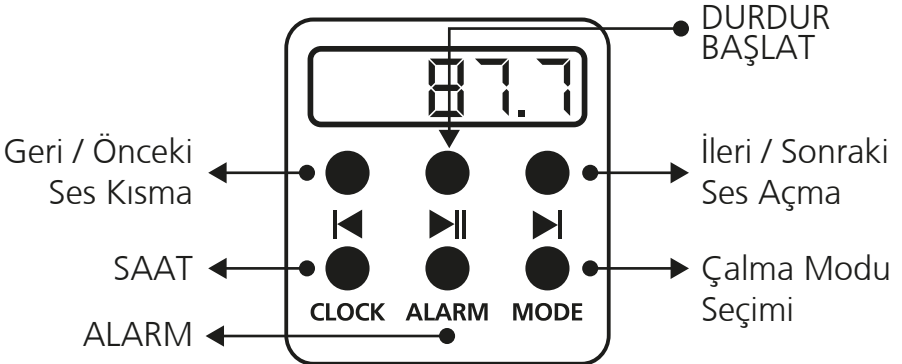

PAKET İÇERİĞİ

1. CİHAZ
2. KUMANDA
3. USB KABLO
4. AUDIO (SES İLETİM) KABLO
5. KULLANIM KILAVUZU VE GARANTİ BELGESİ

ÜRÜN KULLANIM BİLGİSİ

01. Müzik çaları şarj etmek için USB kablo ile bilgisayarınıza bağlayınız.
02. MP3 formatında müzik çalar. SD/MMC kart, usb bağlantısı yapılır. 87.5 - 108Mhz aralığında FM Radyo fonksiyonu vardır.
03. Cihaz otomatik olarak USB'yi ve SD/MMC kart okur.
04. 3.5 stereo ses kablosunu **"line in"** kısmına takıldığında, cep telefonundan, MP3, MP4, bilgisayar ve diğer müzik çalar cihazlardan müzik aktarabilirsiniz.
05. Cihazın üstlerindeki tuşları kullanarak, USB ve SD/MMC kart arasında geçiş yapabilirsiniz.
06. **◀** tuşuna uzun basılarak ses azaltılır, kısa basıldığında radyo kanalı geriye doğru değiştirilir. **▶** tuşuna uzun basılarak ses artırılır, kısa basıldığında radyo kanalı ileri doğru değiştirilir.
 - ▶ **▶** tuşuna kısa basıldığında ileri doğru kanal değiştirilir.
 - ▶ **▶** uzun basıldığında otomatik radyo kanalı araması yapar.
07. MP3 modunun altındaki tuşa basarak müzik tekrar çalınır.
08. **"Mode"** tuşuna basarak **"FM"** ve **"MP3"** arasında geçiş yapılabilir.
09. Uzaktan kumandanın **"SCN"** tuşuna basarak FM radyo kanalını otomatik olarak arayarak kayıt edebilirsiniz.
10. Kumandanın üstündeki **"MODE"** tuşuna basarak FM Radyo ve MP3 arasında geçiş yapabilirsiniz.