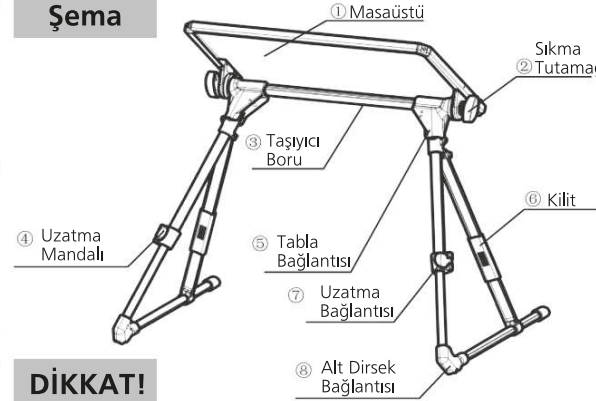

Şema

DİKKAT!

1. Ürün, alüminyum alaşımı ve plastikten üretilmiştir ve sehpa, tutamaçın vidası sıkıştırıldığında sabit hale gelir. Tutamaç vidalanıp, dirsek de düşey yönde itildiğinde, katlamaya yönelik her hareket braketin kilitlemesini ve sistemin hasar görmesini beraberinde getirecektir.
2. Lütfen dikkat edin: Faz-ıç kilitleme kancasına bastırıp, braket faz-ıç bağlantısını serbest bırakabilir, uzatma bağlantısı butonunu açıp, ardından da katlamaya geçebilirsiniz. Aksi takdirde ürüne hasar verirsiniz ve bu şekilde meydana gelecek her nevi hasar, şirketimizin garantili tamiri kapsamı dışındadır.
3. Tutamaç söküp, masaüstünü de dikkatlice hareket ettirerek 180° döndürebilir ve ardından da kurulumu gerçekleştirebilirsiniz. Bu şekilde gereksiniminize daha uygun hale gelecektir.

ÜRÜN ÖZELLİKLERİ

Model Numarası	BY-N013
Ağırlık	0.58kg
Masaüstü Ebadı:	36cmX24cm
Masaüstü Açı Aralığı	-30° - 160°
Açı derecesi	Derece 30
Sehpa Yüksekliği	
Aralığı	25-36cm
Yükseklik Ayarı	Buton, derece 6
İç Eni	52cm
Özellikleri	Tam katlı, alüminyum alaşım ve plastikten geliştirilmiş, açısı ve yüksekliği kolayca ayarlanabilir. Katlanırken otomatik olarak, uygun şekilde ve süratle kilitlenir.

Taşıma Kapasitesi **Maksimum 3 Kg.**