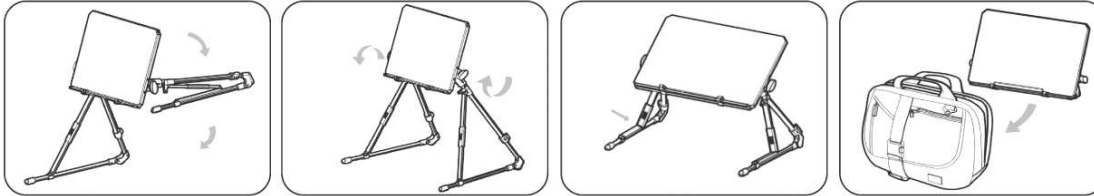

1. Laptop soğutucu ve okuma standını kutusundan çıkartın. kullanma kılavuzunu dikkatlice okuyunu ve açma, katlama işlemlerine aşına olmaya çalışın.

2. Dairenin ortasındaki döndürme gergisini döndürün, braketi otomatik olarak kilitlenene dek açın.

3. Uzatma gergisi butonunu açın ve katlı parçaları düşey yönde çekin.

4. Braketin katlı parçalarını sabitlemek üzere, dirsekleri düşey yönde itin.

5. Aynı metot ve işlemi kullanın.

6. Masaüstünü istenilen açıya ayarlayın, masaüstünü sabitlemek üzere, tutamaç saat yönünde döndürün.

7. Çalışma esnasında, masaüstünü en düşük yüksekliğe ayarlamak isterseniz, dirseği yukarı yönde itin ve ofis masası üzerinde konuşma yaparken kullanılabilecek şekilde, yarı-katlı ve sabit hale getirin.

### ÜRÜN ÖZELLİKLERİ

Model Numarası	BY-N013
Ağırlık	0.58kg
Masaüstü Ebadı:	36cmX24cm
Masaüstü Açı Aralığı	-30° - 160°
Açı derecesi	Derece 30
Sehpa Yüksekliği	
Aralığı	25-36cm
Yükseklik Ayarı	Buton, derece 6
İç Eni	52cm
Özellikleri	Tam katlı, alüminyum alaşım ve plastikten geliştirilmiş, açısı ve yüksekliği kolayca ayarlanabilir. Katlanırken otomatik olarak, uygun şekilde ve süratle kilitlenir.